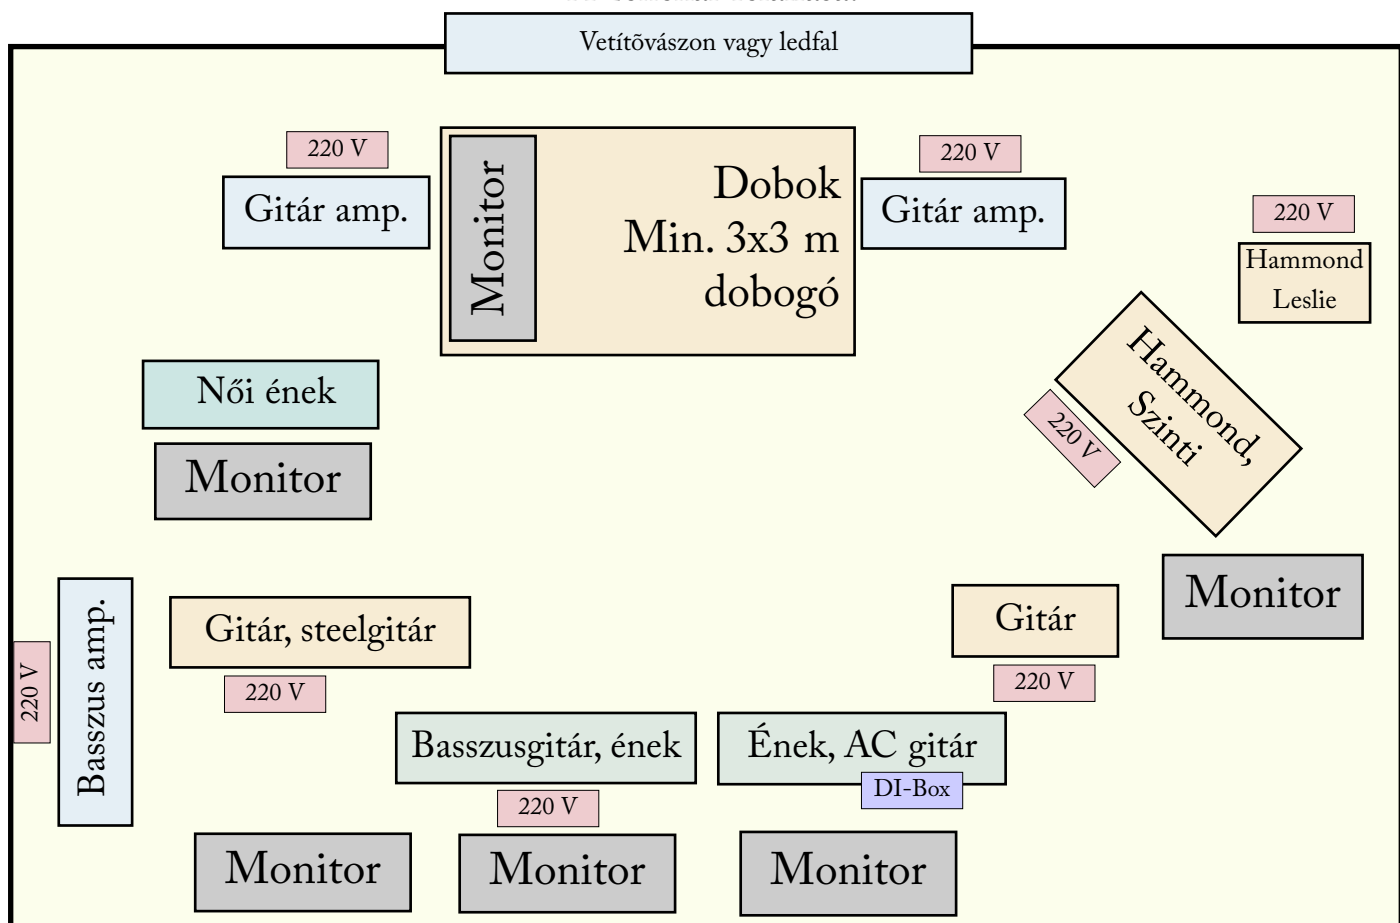

A zenekar felállása:

Színpad eleje

HUNGARIAN PINK FLOYD SHOW

Zkv. szervezés: Füchsel Tibor +36 70 627 7227

Technikusok:

Pozsonyi Tamás +36 20 962 4132

Pozsonyi Dániel +36 20 514 9856

www.hungarianpinkfloydshow.com

Facebook: www.facebook.com/HPFshow

hpfs@hungarianpinkfloydshow.com

HUNGARIAN PINK FLOYD SHOW

A zenekar tagjai:

Takáts Máté: ének, AC gitár

Füchsel Tibor: Hammond, billentyűk

Bognár Csaba: gitár, steel gitár

Fecske Dávid: gitár

Takáts Márton: basszusgitár, ének

Pozsonyi Tibor: dobok

Schwirg Alexa: ének